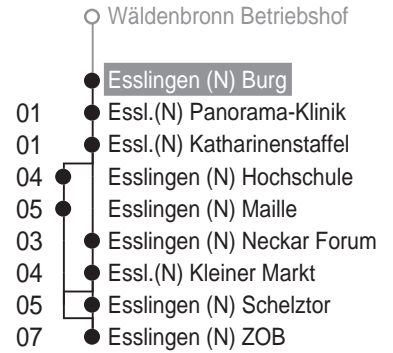

nach

Esslingen (N) ZOB

Gültig vom 31.03.2008 bis 13.12.2008
Am 24. und 31.12. Verkehr wie samstags

ca. Fahrzeit in Minuten

ab Esslingen (N) Burg

SMS-Abfahrten: 4123
an 0160 98942911

🕒	Montag - Freitag					Samstag				Sonn-/Feiertag			
5	02	17	32	47	58	02	32						
6	13	28	43	58		02	32	58			34		
7	07	18 ^S _{W2} ^{W1}	28	43	58	13	28	43	58		04	34	
8	13	43 ^{H16}	58			13	28	43	58		04		
9	13	28	43	58		13	28	58 ^{H16}			07 ^{H16}	47	
10	13	28	43	58		28	58				27		
11	13	28	43	58		28	58				07	47 ^{H16}	
12	13	28	43	58		13	32	43	58		27		
13	13	28	43 ^{H16}	58		13	28	58 ^{H16}			07	47	
14	13	28	43	58		28					27		
15	25	40	55			03	47				07	47	
16	10	25	40	55		27					27		
17	10	25	40	55		07	47				07	47	
18	10	25	40	55		27					27		
19	10	25	55			07	47				07	47	
20	25					27					27		
21	19	49				19	49				18 ^{W2}	48 ^{W2}	
22	19	49				19	49				18 ^{W2}	48 ^{W2}	
23	19	49				19	49				18 ^{W2}	48 ^{W2}	

S = nur an Schultagen H16 = Linie 116 W1 = über Esslingen (N) Hochschule ... Esslingen (N) Maille W2 = fährt nicht über Esslingen (N) Schelztor