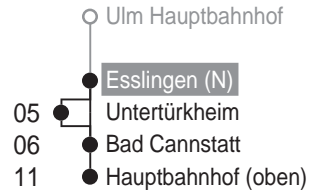

R1

nach

Hauptbahnhof (oben)

ca. Fahrzeit in Minuten

Gültig vom 31.03.2008 bis 13.12.2008
Am 24. und 31.12. Verkehr wie samstags

ab **Esslingen (N)**

 SMS-Abfahrten: 7800
an 0160 98942911

🕒	Montag - Freitag				Samstag				Sonn-/Feiertag										
	5	6	7	8	9	10	11	12	13	14	15	16	17	18	19	20	21	22	23
	26					26					26								
	19	30	42			19					19								
	12	18 ^{W1}				12					12								
	12	23				22					22								
	12					12					12								
	12	41				22					22								
	12					12					12								
	12	42				22					22								
	12					12					12								
	12	41				22					22								
	12					12					12								
	12					22					22								
	12					12					12								
	12	43				22					22								
	12					12					12								
	12					22					22								
	12					12					12								
	12					22					22								
	47					47					47								

W1 = hält Untertürkheim